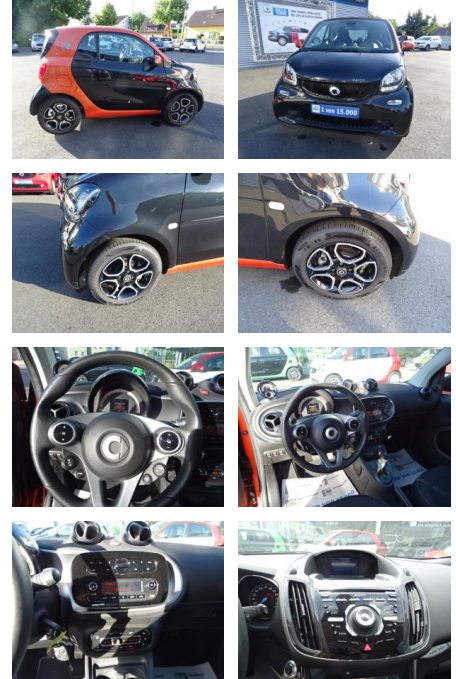

Smart ForTwo EQ PASSION COOL & AUDIO*SHZG*BTH*AL...

AC00-K259475Angebotsnr.:

Erstzulassung:	Kilometer:	Farbe:	Leistung:	Kraftstoffart:
21.12.2017	28.000	Schwarz	60 kW / 82 PS	Elektro

PREIS
10.110 €

FINANZIERUNGSBEISPIEL

Interieur

- Winterpaket
- Multifunktionslenkrad
- Durchladesystem
- el. Fensterheber
- Armlehne vorne
- Sitzheizung
- Ablage Paket
- Ablagefach in Heckklappe
- Ablagefach in den Türen
- Brillenfach für Fahrer und Beifahrer
- Mittelkonsole mit Schublade und Cupholder
- Leseleuchte für Fahrer und Beifahrer
- Schaltknäuf in Leder
- Steckdose 12-Volt
- Fahrersitz höhenverstellbar
- Beifahrersitz mit Durchladefunktion