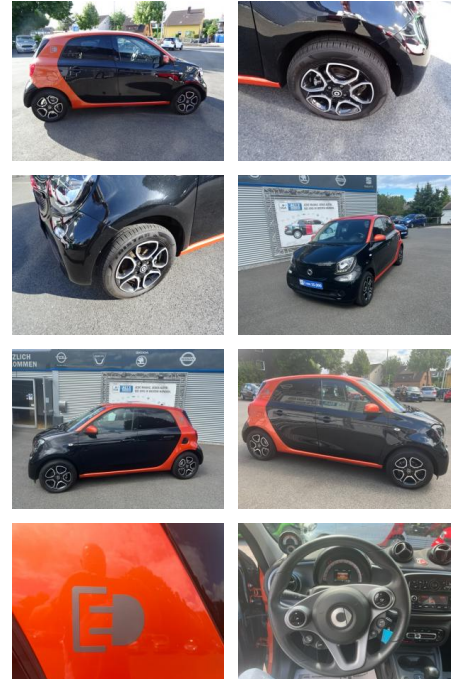

Smart ForFour EQ PASSION COOL & AUDIO*SHZG*BTH*A...

AC00-Y176310Angebotsnr.:

Erstzulassung:	Kilometer:	Farbe:	Leistung:	Kraftstoffart:
27.04.2018	30.400	Schwarz	60 kW / 82 PS	Elektro

PREIS
11.140 €

FINANZIERUNGSBEISPIEL