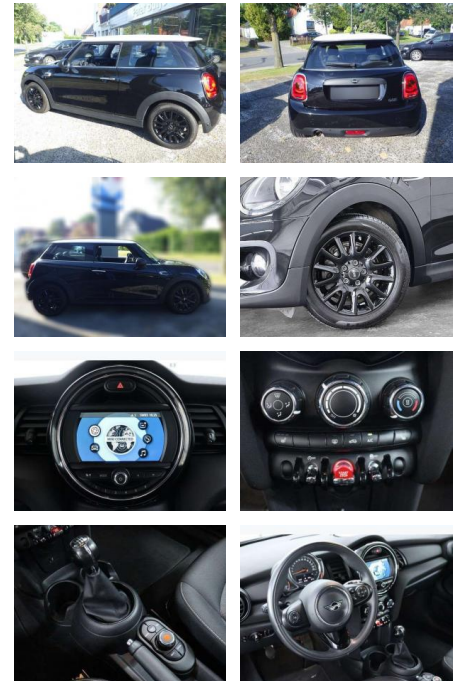

MINI ONE 1,5Ltr.* 102PS* Exklusiv-Paket*

AB85-76820 **Angebotsnr.:**

| Erstzulassung: | Kilometer: | Farbe: | Leistung: | Kraftstoffart: |
|----------------|------------|---------|----------------|----------------|
| 01.05.2019 | 54.000 | Schwarz | 75 kW / 102 PS | Benzin |

Multimedia

- USB
- Radio
- Freisprechen
- MP3 Anschluss
- Bluetooth

Komfort

- Klimaanlage
- Lederlenkrad
- Zentralverriegelung

- Fernbedienung Zentralverriegelung
- Bordcomputer

Interieur

- Multifunktionslenkrad
- el. Fensterheber
- Sitzheizung

Exterieur

- Allwetterreifen
- Tagfahrlicht
- Leichtmetallfelgen
- metallic
- Geschwindigkeitsregelung (Tempomat)
- Nebelscheinwerfer

Weiteres

- elektrische Aussenspiegel
- Start Stop Automatik
- Nichtraucher
- Sportpaket

- km-Stand auf Anfrage! Sonderausstattung / Extra's Ablage-Paket Exklusiv-Paket Ablagenpaket Laderaumboden variabel Steckdose (12V-Anschluß) zusätzlich Bordcomputer Dachhimmel Anthrazit Fußmatten Velours Lenkrad (Sport/Leder) Licht-Paket Ambiente-Beleuchtung Leseleuchten vorn LM-Felgen 6
- 5x16 (Victory Spoke
- Schwarz) Metallic-Lackierung Midnight Black Multifunktion für Lenkrad Nebelscheinwerfer Park-Distance-Control (PDC) Sitz vorn rechts höhenverstellbar Sitzheizung vorn Uni-Lackierung /Dach weiß foliert Fussgaengerschutz - Aktive Motorhaube Weisse Blinkleuchten Intelligenter Notruf Tpms 2 (tire Pressure Monitoring System 2) R1234yf Klimaanlage Kältemittel Stoff Firework / Carbon Black Colour Line Carbon Black Modellvariante CO2-optimiert