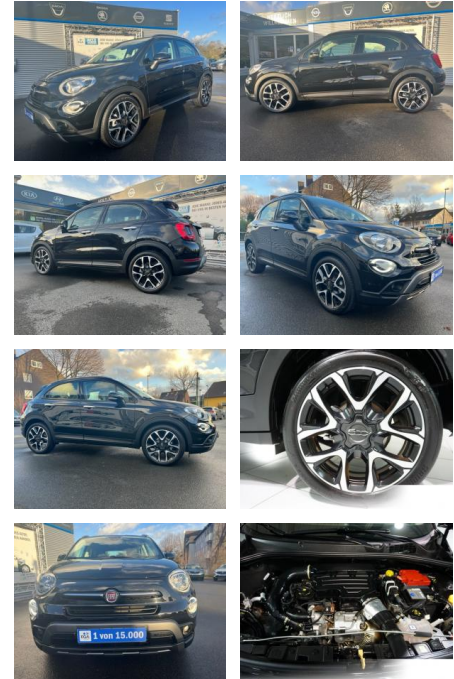

Fiat 500X 1,0 FIREFLY CROSS KLIMA*SHZG*NAVI*PDC*...

AC00-P901518Angebotsnr.:

Erstzulassung:	Kilometer:	Farbe:	Leistung:	Kraftstoffart:
01.02.2021	54.000	Schwarz	88 kW / 120 PS	Benzin

PREIS
17.430 €

FINANZIERUNGSBEISPIEL

Interieur

- Winterpaket
- Multifunktionslenkrad
- Durchladesystem
- el. Fensterheber
- Sitzheizung

STÄNDIG ÜBER 15.000 FAHRZEUGE IM BESTAND!