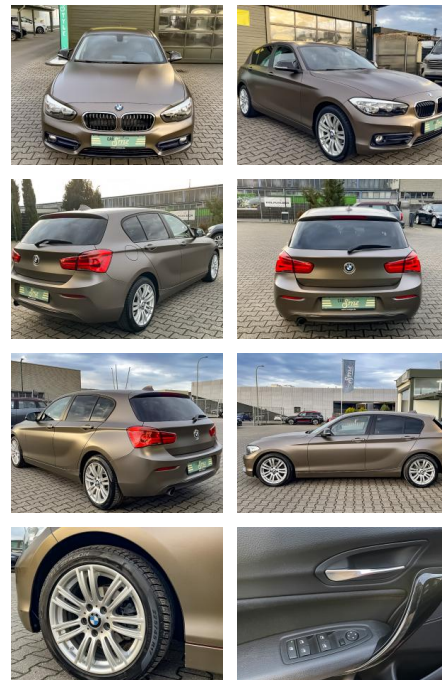

## BMW 116i Sport Line PDC SHZ KLIMA EURO 6

CS01-FO2411306 Angebotsnr.:

Erstzulassung:	Kilometer:	Farbe:	Leistung:	Kraftstoffart:
18.10.2016	49.800	Braun	80 kW / 109 PS	Benzin

**PREIS**  
**14.560 €**

**FINANZIERUNGSBEISPIEL**  
Laufzeit: 60 Monate      Anzahlung: 20 %  
Basis-Finanzierung:\*      Mtl. Rate:  
Zielraten-Finanzierung:\*\* **182 €**