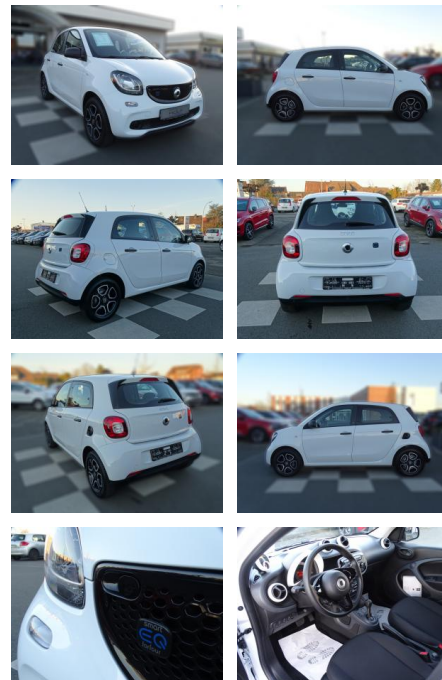

Smart ForFour Forfour electric drive/EQ

RA00-20486 **Angebotsnr.:**

Erstzulassung:	Kilometer:	Farbe:	Leistung:	Kraftstoffart:
01.12.2019	11.208	Weiß	41 kW / 56 PS	Elektro

PREIS
15.400 €

FINANZIERUNGSBEISPIEL

- Außenspiegel anklappbar
- Fahrassistenz-System: Berganfahrassistent
- Fahrersitz höhenverstellbar
- Colorverglasung
- Außentemperaturanzeige
- Zentralverriegelung mit Funkfernbedienung
- El. Wegfahrsperrung
- Servolenkung
- ISOFIX Kindersitzhalterung
- Lenksäule mech. einstellbar
- Bordcomputer
- Eco Drive Modus
- Multifunktionslenkrad
- Leichtmetallfelgen 15 Zoll
- Reifendruckkontrollsystem
- 2 elektrische Fensterheber
- Handschuhfach abschließbar
- 4 Sitzplätze
- Ausstellfenster Türen hinten