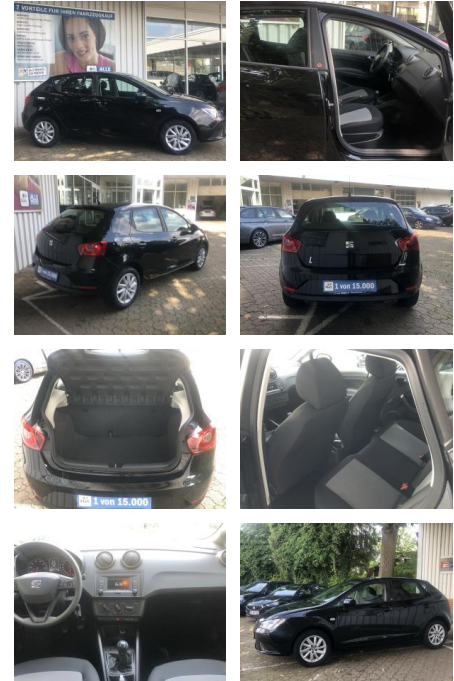

Seat Ibiza 1.0 Reference ALU*EFH*PDC*KLIMA*ESP*M...

FL00-R6554R2Angebotsnr.:

Erstzulassung:	Kilometer:	Farbe:	Leistung:	Kraftstoffart:
18.01.2018	31.720	Mitternachtsschwarz	55 kW / 75 PS	Benzin

PREIS
12.230 €

Vermittlung für: Santander
Repräsentatives Beispiel gem. § 17 Abs. 4 PAngV. Diese Finanzierungsangebote sind Beispiele. Gerne ermitteln wir für Sie Ihr individuelles Angebot.

Ausstattung

Besonderheiten

- Klimaanlage
- LM-Felgen 6x15 (Marsala)
- SEAT Media-System Touch
- Metallic-Lackierung
- Einparkhilfe hinten