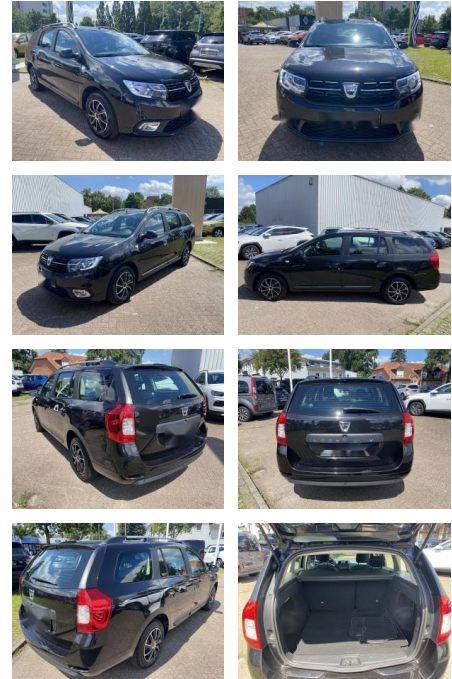

Dacia Logan Laureate

WS04-281188 **Angebotsnr.:**

Erstzulassung:	Kilometer:	Farbe:	Leistung:	Kraftstoffart:
10.04.2017	77.140	Diverse	66 kW / 90 PS	Benzin

PREIS
12.010 €

FINANZIERUNGSBEISPIEL
Laufzeit: 60 Monate Anzahlung: 20 %
Basis-Finanzierung:* Mtl. Rate:
Zielraten-Finanzierung:** **150 €**