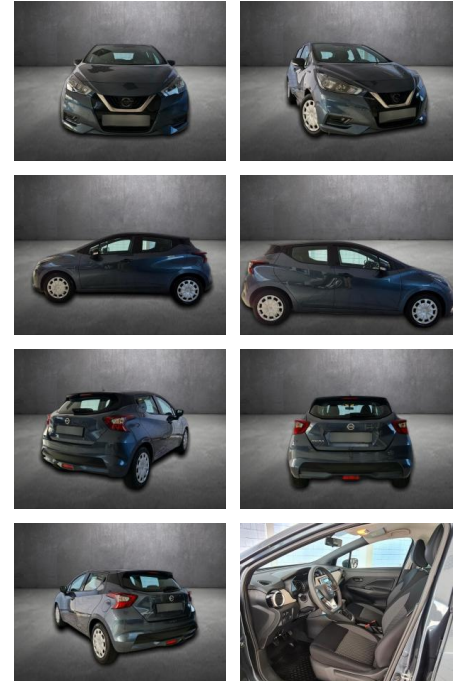

## Nissan Micra Visia, 1.Halter,

AH90-78948-110 **Angebotsnr.:**

Erstzulassung:	Kilometer:	Farbe:	Leistung:	Kraftstoffart:
10.08.2022	17.544	Diverse	68 kW / 92 PS	Benzin

**PREIS**  
**14.190 €**

**FINANZIERUNGSBEISPIEL**  
Laufzeit: 60 Monate      Anzahlung: 20 %  
Basis-Finanzierung:\*      Mtl. Rate:  
Zielraten-Finanzierung:\*\* **178 €**