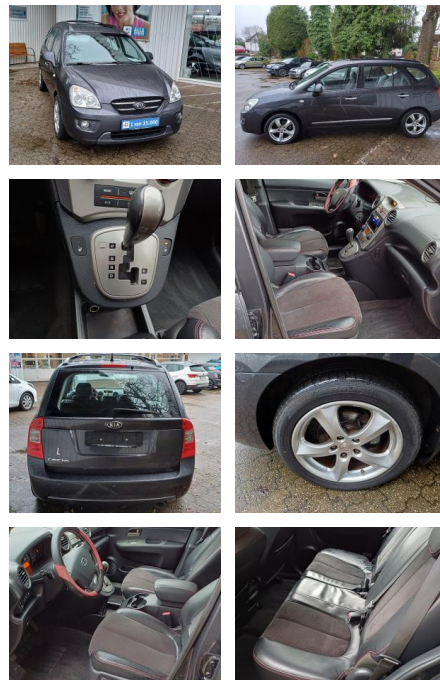

## Kia Carens 2.0 CVVT LX AUTOM. LEDER KLIMA SHZ RC...

FL00-W8337W **Angebotsnr.:**

Erstzulassung:	Kilometer:	Farbe:	Leistung:	Kraftstoffart:
27.02.2007	136.400	Grau	106 kW / 144 PS	Benzin

**PREIS**  
**8.210 €**

### Besonderheiten

- Audiosystem KIA CD/MP3-Radio
- Klimaanlage
- LM-Felgen 6.5x16
- Zentralverriegelung mit Fernbedienung
- Dachreling
- Außenspiegel elektr. verstellbar, beide