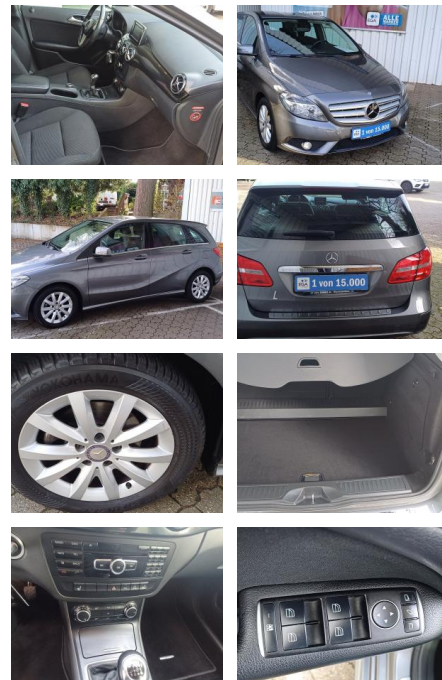

Mercedes-Benz B 180 BE KLIMA ALU SHZ AHK LED NAV...

FL00-W8350W **Angebotsnr.:**

Erstzulassung:	Kilometer:	Farbe:	Leistung:	Kraftstoffart:
10.01.2014	131.420	Grau	90 kW / 122 PS	Benzin

PREIS
12.020 €

FINANZIERUNGSBEISPIEL

Vermittlung für: Santander
Repräsentatives Beispiel gem. § 17 Abs. 4 PAngV. Diese Finanzierungsangebote sind Beispiele. Gerne ermitteln wir für Sie Ihr individuelles Angebot.

Ausstattung

Besonderheiten

- Audiosystem Audio 20 CD (Radio/CD-Player/Telefontastatur)
- Klimaanlage
- Sitzheizung vorn
- Anhängerkupplung (Kugelkopf schwenkbar)
- LM-Felgen
- Vorbereitung Navigationssystem Becker MAP PILOT
- Fahrassistenten-System: aktiver Park-Assistent
- Zentralverriegelung mit Fernbedienung
- Allwetter
- PDC vorne hinten
- Fahrassistenten-System: Attention-Assist (Müdigkeitserkennungs-Sensor)
- Fahrassistenten-System: Berganfahrhilfe
- Licht- und Sicht-Paket
- Fensterheber elektrisch vorn + hinten
- Lenkrad (Komfort) mit Multifunktion
- Sitz-Komfort-Paket