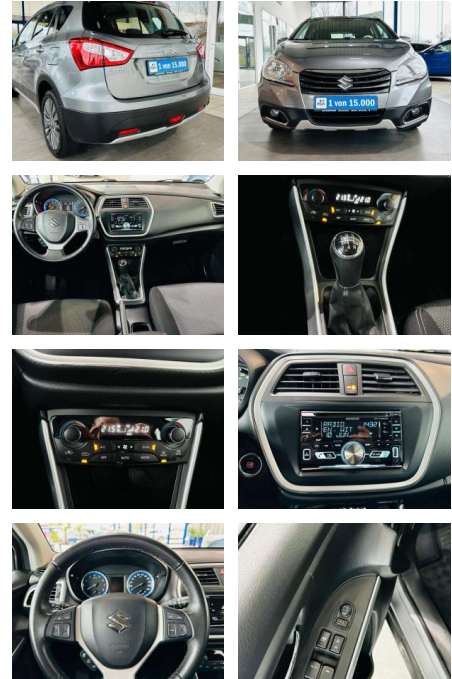

Suzuki SX4 S-Cross 1.6 Club Klimaaut. GRA DAB

AV01-402780-0Angebotsnr.:

Erstzulassung:	Kilometer:	Farbe:	Leistung:	Kraftstoffart:
01.10.2015	117.800	grau	88 kW / 120 PS	Benzin

PREIS
11.290 €

FINANZIERUNGSBEISPIEL
Laufzeit: 60 Monate Anzahlung: 20 %
Basis-Finanzierung:* Mtl. Rate:
Zielraten-Finanzierung:** **141 €**

Multimedia

- Radio

Weiteres

- 1 von 15.000 Fahrzeugen- .
Winterkomplettträger gegen einen Aufpreis von 199€ erhältlich !
Serienausstattung 4 Lautsprecher Airbag Beifahrerseite abschaltbar Airbag Fahrer-/Beifahrerseite
Anti-Blockier-System (ABS) Antriebsart: Frontantrieb Audiosystem: Radio mit CD-Player (MP3-fähig / Bluetooth) (Radioempfang digital (DAB+))
• Audiobedienung am Lenkrad)
Außenspiegel elektr. verstellbar und anklappbar Bremsassistent Drehzahlmesser Elektron. Stabilitäts-Programm (ESP)

- 6 Ltr. - 88 kW 16V KAT
Multifunktionsanzeige Radstand 2600 mm
Reifen-Reparaturkit
Reifendruck-Kontrollsystem
Rücksitzlehne geteilt / klappbar
Schadstoffarm nach Abgasnorm Euro 5
Schadstoffarm nach Abgasnorm Euro 6
Schadstoffarm nach Abgasnorm Euro 6d-TEMP Seitenaufprall-Servolenkung
Sicherheitsgurte vorn höhenverstellbar
Sitz vorn links höhenverstellbar Sitz vorn rechts höhenverstellbar
Sonnenblenden mit Spiegel (beleuchtet)
Start/Stop-Anlage Stau-/Ablagefach unter Laderaumboden Tagfahrlicht Türgriffe innen verchromt USB-Anschluss Verglasung getönt Vorhangairbag vorn und hinten
Warnanlage für Sicherheitsgurte Wegfahrsperre (elektronisch)
Zentralverriegelung mit Fernbedienung