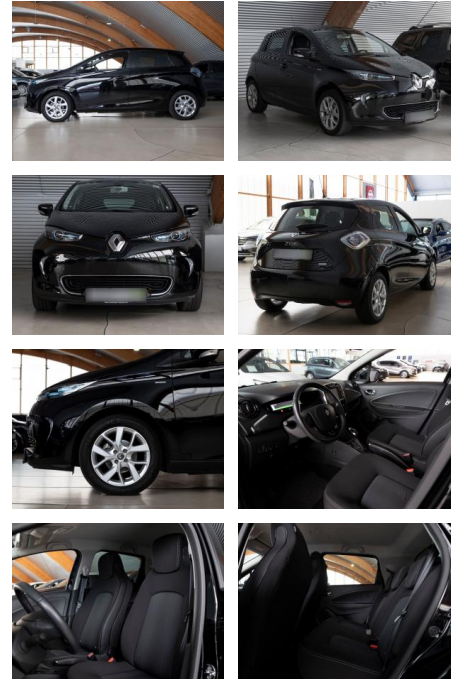

## Renault ZOE R110 (ohne Batterie) 41 kWh Life

RS04-15588 **Angebotsnr.:**

Erstzulassung:	Kilometer:	Farbe:	Leistung:	Kraftstoffart:
11.06.2019	46.436	Diverse	80 kW / 109 PS	Elektro

**PREIS**  
**13.910 €**