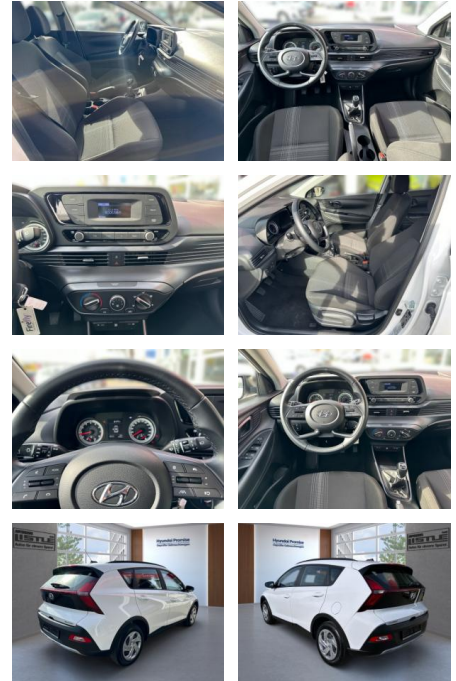

Hyundai Bayon 1.2 MPI 85HP Klima PDC Kamera

AL33-Z284803IAngebotsnr.:

Erstzulassung:	Kilometer:	Farbe:	Leistung:	Kraftstoffart:
01.05.2023	7.900		62 kW / 84 PS	Benzin

PREIS
18.700 €

FINANZIERUNGSBEISPIEL

Laufzeit: 60 Monate Anzahlung: 20 %
Basis-Finanzierung:* Mtl. Rate:
Zielraten-Finanzierung:** **234 €**

- Notrufsystem
- Pannenkitt
- Isofix Beifahrersitz
- AirbagHinten
- Entertainment: Navigationssystem
- Radio
- Telefonvorbereitung
- AUX-In
- USB-Anschluss
- MP3
- Bluetooth
- Freisprecheinrichtung
- Apple CarPlay
- Android Auto
- Sprachsteuerung
- DAB
- Musikstreaming
- Qualität: Garantie
- HUAU neu
- Sonstiges: Katalysator
- Metallic

- Gepaeckraumabdeckung
- Stossfaenger in Wagenfarbe
- Spoiler

Multimedia

- Radio
- Navigation mit Bildschirm
- MP3 Anschluss
- Bluetooth

Komfort

- Zentralverriegelung
- Bordcomputer
- Klimaanlage
- Servolenkung
- Zentralverriegelung
- Elektrischer Fensterheber
- Elektrische Aussenspiegel
- Teilbare Rucksitzlehne
- Tempomat
- Park Distance Control