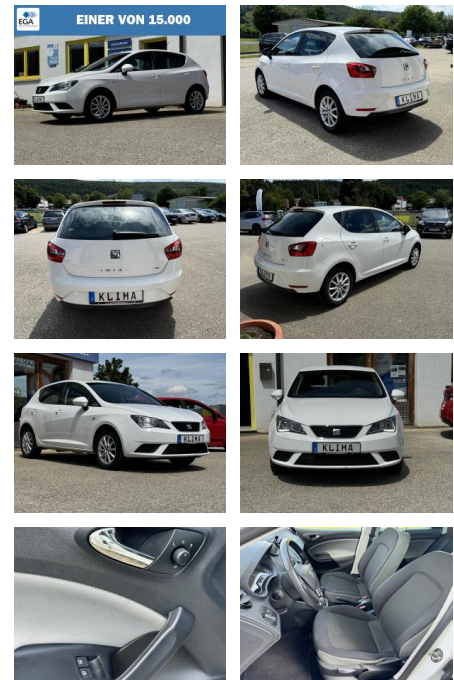

Seat Ibiza 1.2 TSI Style

DA04-ED2404-8196049

Erstzulassung:	Kilometer:	Farbe:	Leistung:	Kraftstoffart:
22.02.2016	80.629	Weiß	66 kW / 90 PS	Benzin

PREIS
9.960 €

FINANZIERUNGSBEISPIEL

Laufzeit: 60 Monate Anzahlung: 20 %
Basis-Finanzierung:* Mtl. Rate:
Zielraten-Finanzierung:** **125 €**