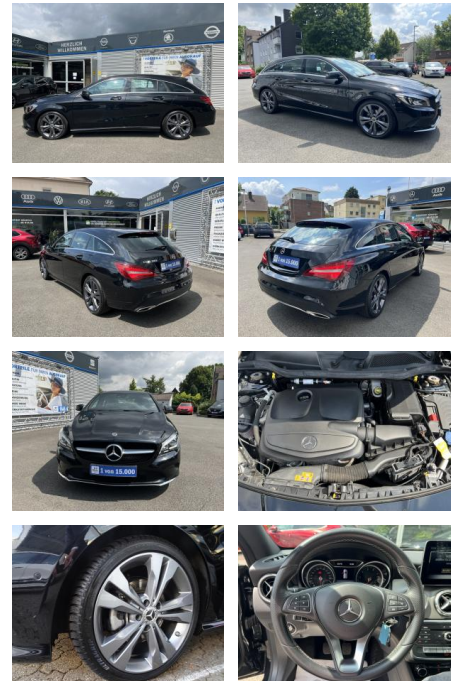

Mercedes-Benz CLA 180 Shooting Brake URBAN NAVI*...

AC00-1N66360Angebotsnr.:

Erstzulassung:	Kilometer:	Farbe:	Leistung:	Kraftstoffart:
10.04.2018	143.000	Schwarz	90 kW / 122 PS	Benzin

PREIS
16.290 €

FINANZIERUNGSBEISPIEL
Laufzeit: 60 Monate Anzahlung: 20 %
Basis-Finanzierung:* Mtl. Rate:
Zielraten-Finanzierung:** **204 €**