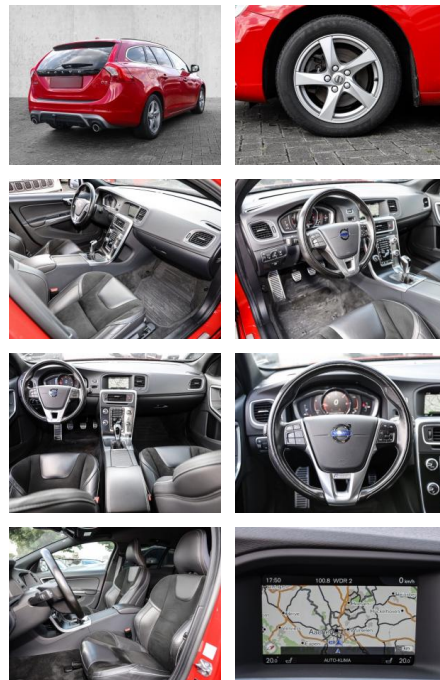

Volvo V60 Kombi Momentum D3 Navi Leder

MA05-1283-24 Angebotsnr.:

Erstzulassung:	Kilometer:	Farbe:	Leistung:	Kraftstoffart:
01.09.2016	104.500	Rot	110 kW / 150 PS	Diesel

PREIS
17.560 €

FINANZIERUNGSBEISPIEL

Entertainment: Navigationssystem

- CD
- Radio
- Telefonvorbereitung
- AUX-In
- USB-Anschluss
- MP3
- Bluetooth
- Freisprecheinrichtung
- Musikstreaming

Multimedia

- Radio
- CD Radio
- Navigation mit Bildschirm
- MP3 Anschluss
- Bluetooth

Komfort

- Zentralverriegelung

- Bordcomputer
- **Klimaautomatik**
- Servolenkung
- Zentralverriegelung
- Elektrischer Fensterheber
- Lederausstattung
- Elektrische Aussenspiegel
- Teilbare Rucksitzlehne
- Tempomat
- Park Distance Control
- Multifunktionslenkrad
- Innenspiegel autom. abblendbar
- Mittelarmlehne
- Innenraumfilter
- Lenksäule einstellbar
- Lordosenstütze
- Lederlenkrad
- **Sicht: LED-Tagfahrlicht**
- Aussenspiegel beheizbar
- Rückfahrkamera
- Privacyverglasung