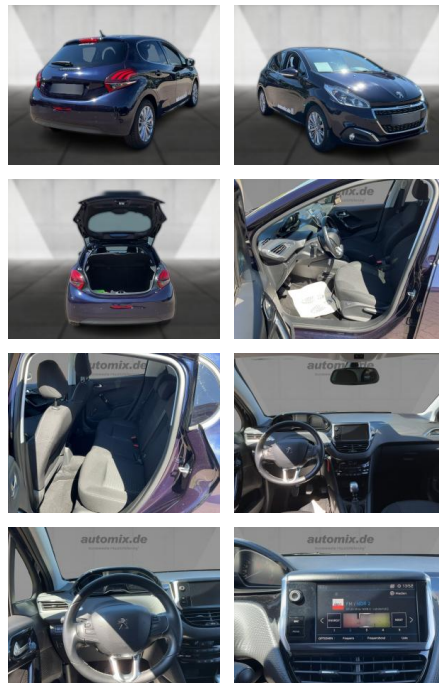

Peugeot 208 Allure, Navi, PDC, SHZ, LED, LM, Temp,

WA00-30327 **Angebotsnr.:**