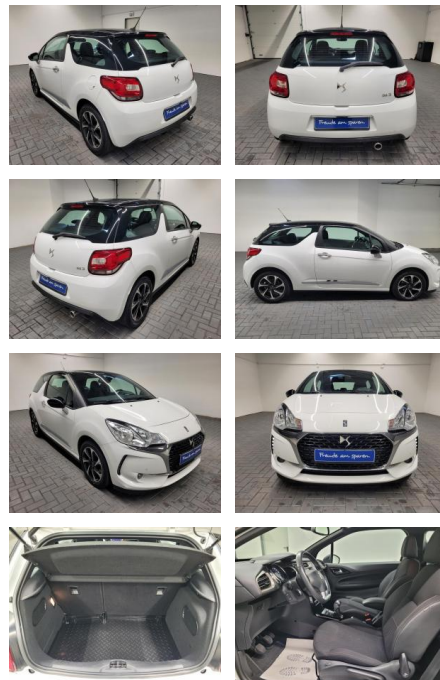

DS Automobiles DS3 SoChic Navi/Kamera/Tempomat/S...

AM35-26210 **Angebotsnr.:**

Erstzulassung:	Kilometer:	Farbe:	Leistung:	Kraftstoffart:
16.05.2017	85.980		81 kW / 110 PS	Benzin

PREIS
14.630 €

FINANZIERUNGSBEISPIEL
Laufzeit: 60 Monate Anzahlung: 20 %
Basis-Finanzierung:* Mtl. Rate:
Zielraten-Finanzierung:** **183 €**