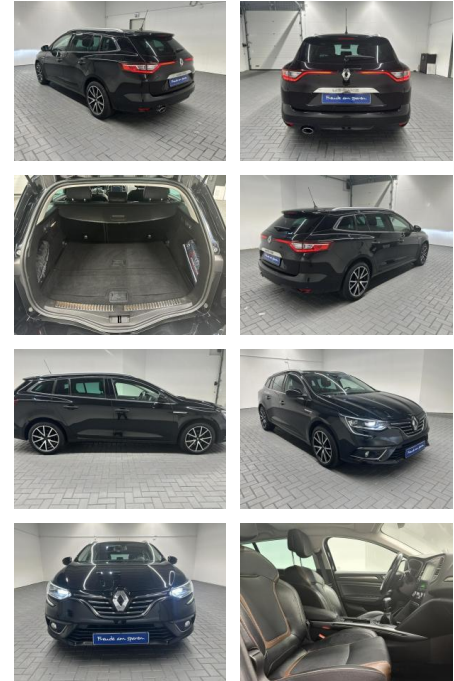

Renault Megane Grandtour Symphony LED/Navi/HUD

AM35-26254 **Angebotsnr.:**

Erstzulassung:	Kilometer:	Farbe:	Leistung:	Kraftstoffart:
21.03.2018	104.000		97 kW / 132 PS	Benzin

PREIS
16.500 €

FINANZIERUNGSBEISPIEL