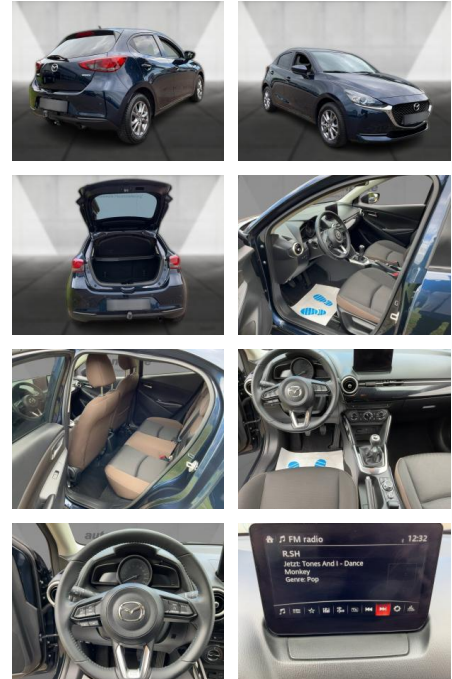

Mazda 2 ,LED,AHK,SHZ,PDC,Temp,Navi-App,Klima,

WA00-30399 **Angebotsnr.:**

Erstzulassung:	Kilometer:	Farbe:	Leistung:	Kraftstoffart:
01.08.2022	42.840	Blau	66 kW / 90 PS	Benzin

PREIS
18.270 €

FINANZIERUNGSBEISPIEL

Multimedia

- Radio
- Navigation mit Bildschirm
- MP3 Anschluss
- Head UP Display
- Bluetooth

Komfort

- Zentralverriegelung

- Bordcomputer

Interieur

- Multifunktionslenkrad
- el. Fensterheber
- Sitzheizung

Exterieur

- Leichtmetallfelgen
- metallic

Weiteres

- Lichtsensor
- elektrische Aussenspiegel
- Start Stop Automatik
- Nichtraucher

STÄNDIG ÜBER 15.000 FAHRZEUGE IM BESTAND!