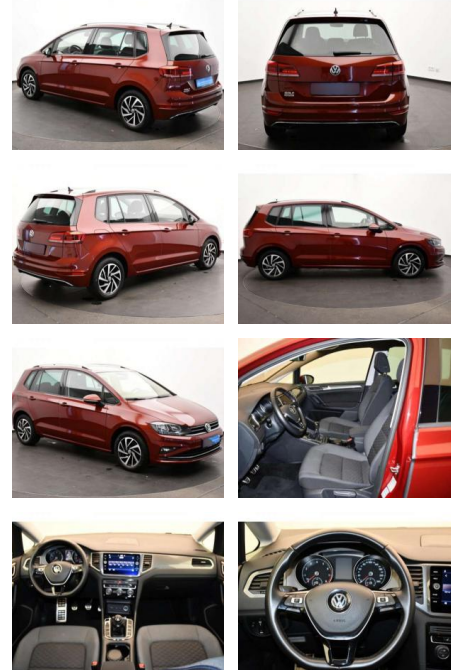

Volkswagen Golf Sportsvan Join VII 1.0 TSI 116...

AB85-92508 **Angebotsnr.:**

Erstzulassung:	Kilometer:	Farbe:	Leistung:	Kraftstoffart:
01.12.2018	86.750	Rot	85 kW / 116 PS	Benzin

PREIS
18.810 €

FINANZIERUNGSBEISPIEL

Multimedia

- USB
- Touchscreen
- Radio
- CD Radio
- Freisprechen
- Navigation mit Bildschirm

- MP3 Anschluss
- Bluetooth

Komfort

- Berganfahrassistent
- Klimaautomatik
- Front- und Seiten-Airbags
- Lederlenkrad
- Lordosenstütze
- Zentralverriegelung
- Bordcomputer