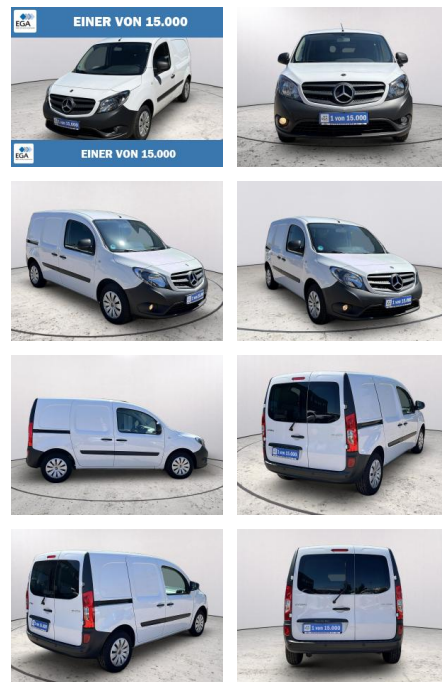

Mercedes-Benz Citan 111 CDI Lang *Klima *PDC* T...

AB73-0033-6108 Angebotsnr.:

Erstzulassung:	Kilometer:	Farbe:	Leistung:	Kraftstoffart:
09.12.2020	78.528	Weiß	85 kW / 116 PS	Diesel

PREIS
14.790 €

FINANZIERUNGSBEISPIEL
Laufzeit: 60 Monate Anzahlung: 20 %
Basis-Finanzierung:* Mtl. Rate:
Zielraten-Finanzierung:** **185 €**