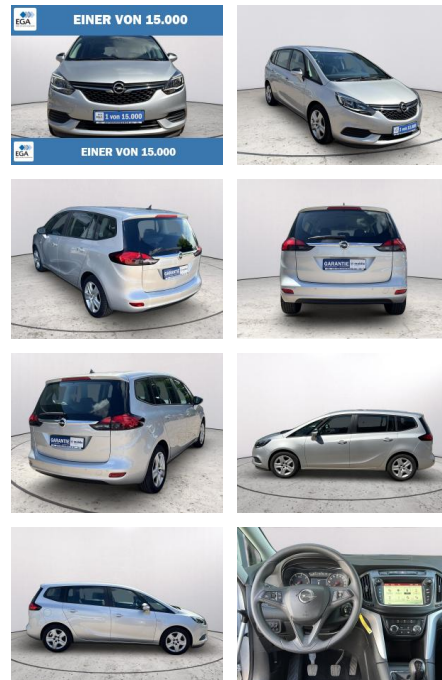

## Opel Zafira 1.6 CDTI Edition \*Navigation\*PDC\*Kli...

AB73-0047-8478 Angebotsnr.:

Erstzulassung:	Kilometer:	Farbe:	Leistung:	Kraftstoffart:
10.07.2017	83.602	Silber	88 kW / 120 PS	Diesel

PREIS	FINANZIERUNGSBEISPIEL	
<b>14.380 €</b>	Laufzeit: 60 Monate	Anzahlung: 20 %
	Basis-Finanzierung:**	Mtl. Rate:
	Zielraten-Finanzierung:**	<b>180 €</b>

### Besonderheiten

- Audio-Navigationssystem Navi 950 Europa IntelliLink
- AUX-IN-Anschluss
- USB-Schnittstelle
- Freisprecheinrichtung (Bluetooth) mit Sprachsteuerung
- 6 Lautsprecher
- Farbdisplay (CID)
- Bordcomputer
- Klimaanlage
- Tempomat
- Einparkhilfe/Parkpilotsystem vorn + hinten
- Ergonomiesitz vorn
- Außenspiegel elektr. verstell- und heizbar
- 4x Fensterheber elektrisch
- Tagfahrlicht LED
- Zentralverriegelung mit FB
- Getriebe 6-Gang