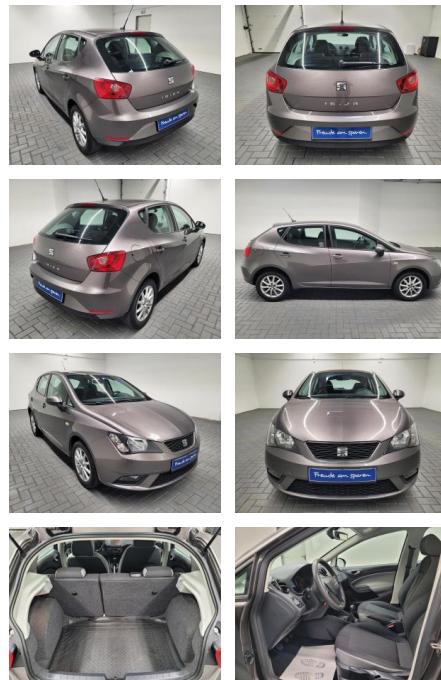

Seat Ibiza Style Navi/Klimaaut./PDC/Tempomat

AM35-26465 **Angebotsnr.:**

Erstzulassung:	Kilometer:	Farbe:	Leistung:	Kraftstoffart:
01.03.2016	89.980		70 kW / 95 PS	Benzin

PREIS
12.820 €

FINANZIERUNGSBEISPIEL
Laufzeit: 60 Monate Anzahlung: 20 %
Basis-Finanzierung:* Mtl. Rate:
Zielraten-Finanzierung:** **161 €**