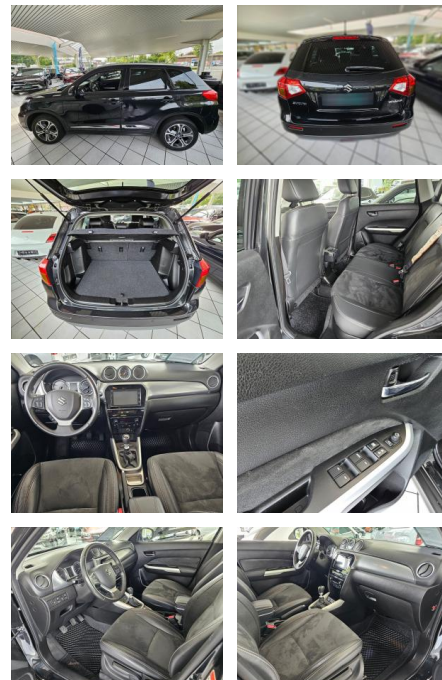

Suzuki Vitara 1.6 DDiS Comfort+ 4x2 mit

AH87-TSMLYDAngebot507

Erstzulassung:	Kilometer:	Farbe:	Leistung:	Kraftstoffart:
12.05.2015	74.800	Diverse	88 kW / 120 PS	Diesel

PREIS
15.520 €

FINANZIERUNGSBEISPIEL

Multimedia

- USB

Komfort

- Berganfahrassistent
- Lederlenkrad
- Keyless Entry

Weiteres

- Diesel
- Start Stop Automatik
- 6 Lautsprecher
- Adaptive Geschwindigkeitsregelanlage (ACC)
- Airbag Beifahrerseite abschaltbar
- Airbag Fahrer-/Beifahrerseite
- Alarmanlage
- Audiosystem: Radio mit CD-Player

- Karosserie: 5-türig
- Klimaautomatik
- Knieairbag Fahrerseite
- Kopfstützen hinten
- Kopfstützen vorn
- LM-Felgen
- Motor 1
- 6 Ltr. - 88 kW DDiS Turbodiesel KAT
- Multifunktionsanzeige
- Reifen-Reparaturkit
- Reifendruck-Kontrollsystem
- Rückfahrkamera
- Rücksitzlehne geteilt / klappbar
- Schadstoffarm nach Abgasnorm Euro 6
- Scheinwerfer LED
- Schiebe-/Hebedach elektrisch (Glas)
- Seitenairbag vorn
- Seitenaufprallschutz
- Sitz vorn links höhenverstellbar
- Sitz vorn rechts höhenverstellbar
- Sitzbezug / Polsterung: Stoff