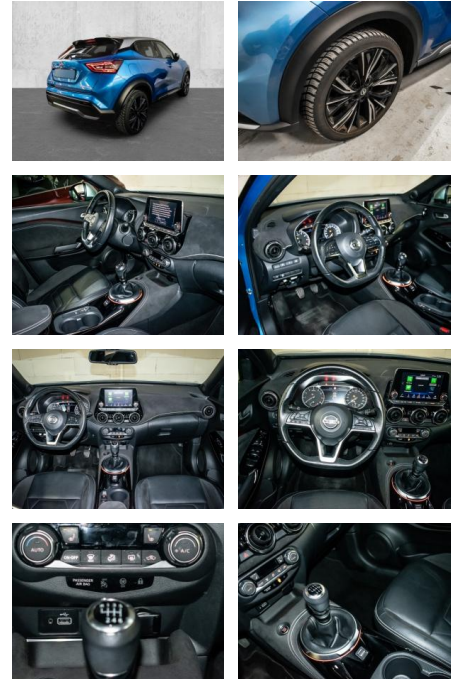

## Nissan Juke N-Design 1.0 DIG-T EU6d-T Navi

MA05-1698-24 Angebotsnr.:

| Erstzulassung: | Kilometer: | Farbe: | Leistung:      | Kraftstoffart: |
|----------------|------------|--------|----------------|----------------|
| 01.08.2020     | 28.000     | Blau   | 86 kW / 117 PS | Benzin         |

### • Pannenset • **Entertainment: Navigationssystem**

- CD
- Radio
- Telefonvorbereitung
- AUX-In
- USB-Anschluss
- MP3
- Bluetooth
- Freisprecheinrichtung
- Apple CarPlay
- Android Auto
- DAB
- Touchscreen
- 

### Multimedia

- Radio
- CD Radio
- Navigation mit Bildschirm
- MP3 Anschluss