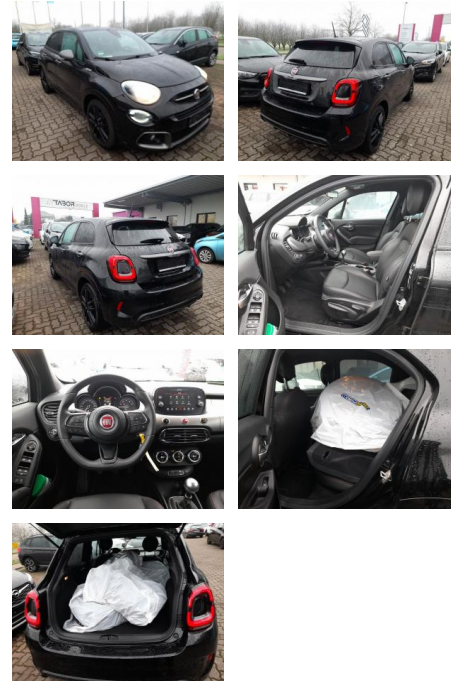

## Fiat 500X 1.0 GSE 120 Sport Nav PDC Kam

AT27-GW-A103 **Angebotsnr.:**

Erstzulassung:	Kilometer:	Farbe:	Leistung:	Kraftstoffart:
17.09.2021	54.206		88 kW / 120 PS	Benzin

**PREIS**  
**16.360 €**

**FINANZIERUNGSBEISPIEL**  
 Laufzeit: 60 Monate      Anzahlung: 20 %  
 Basis-Finanzierung:\*      Mtl. Rate:  
 Zielraten-Finanzierung:\*\* **205 €**