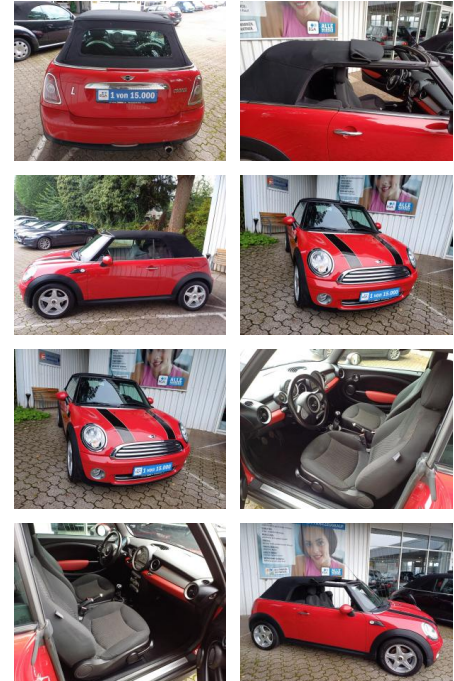

## MINI Cooper Cabrio PEPPER\*PDC\*SITZHEIZUNG\*KLIMA...

FL00-W8399WAngebotsnr.:

Erstzulassung:	Kilometer:	Farbe:	Leistung:	Kraftstoffart:
29.07.2009	131.050	Rot	88 kW / 120 PS	Benzin

**PREIS**  
**7.900 €**

### Interieur

- Raucherpaket
- Klimaanlage
- Durchladesystem
- el. Fensterheber
- Sitzheizung
- Drehzahlmesser
- Schaltpunktanzeige
- Innenausstattung: Interieur-Oberfläche White Silver
- Sitzbezug / Polsterung: Stoff Cosmos
- Rücksitzlehne geteilt/klappbar
- Getränkehalter vorn und hinten
- Lenksäule (Lenkrad) mechan. verstellbar
- Ambiente-Beleuchtung