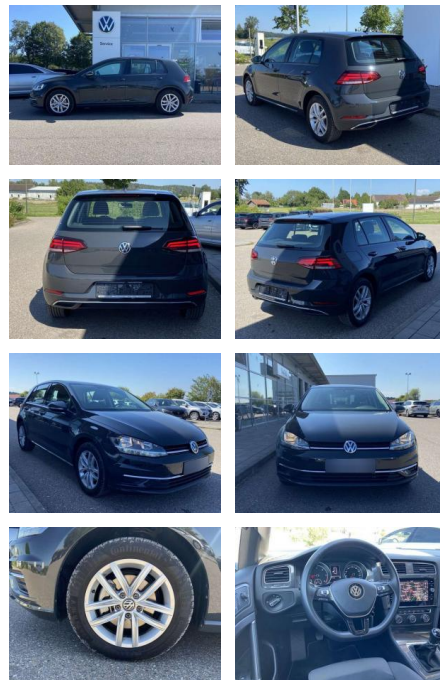

Volkswagen Golf 1.6 TDI Comfortline NAVI+SHZ+PDC

SS00-087291 **Angebotsnr.:**

| Erstzulassung: | Kilometer: | Farbe: | Leistung: | Kraftstoffart: |
|----------------|------------|--------|----------------|----------------|
| 01.07.2019 | 36.390 | Grau | 85 kW / 116 PS | Benzin |

Multimedia

- Radio

Interieur

- Sitzheizung vorne Mittelarmlehne vorne Kindersitzverankerung für Kindersitzsystem ISOFIX Rücksitzbanklehne geteilt umlegbar mit Mittelarmlehne ergoActive Sitz mit 14-Wege-Einstellung auf der Fahrerseite klimatisiertes Handschuhfach Sport-Komfortsitze vorne el. Lendenwirbelstütze Fahrersitz mit Massagefunktion Multifunktions-Lederlenkrad 2 Leseleuchten vorn und 2 hinten Make-Up Spiegel
- beleuchtet Vordersitze höhenverstellbar