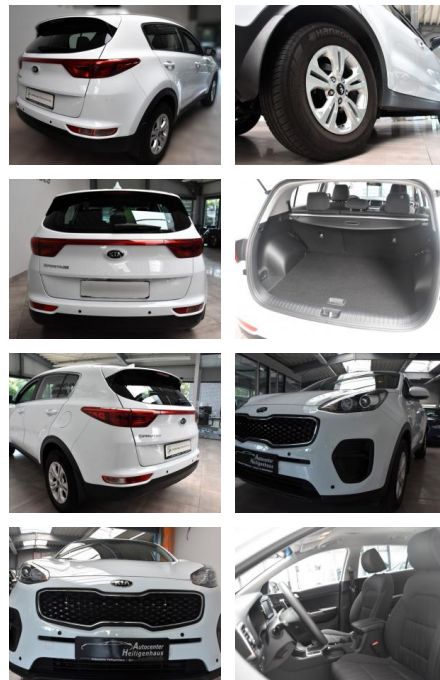

Kia Sportage 2WD Navi AppleCarplay Kamera

AH78-3832 **Angebotsnr.:**

Erstzulassung:	Kilometer:	Farbe:	Leistung:	Kraftstoffart:
14.11.2017	42.171	Diverse	97 kW / 132 PS	Benzin

PREIS
16.120 €

FINANZIERUNGSBEISPIEL
Laufzeit: 60 Monate Anzahlung: 20 %
Basis-Finanzierung:* Mtl. Rate:
Zielraten-Finanzierung:** **202 €**