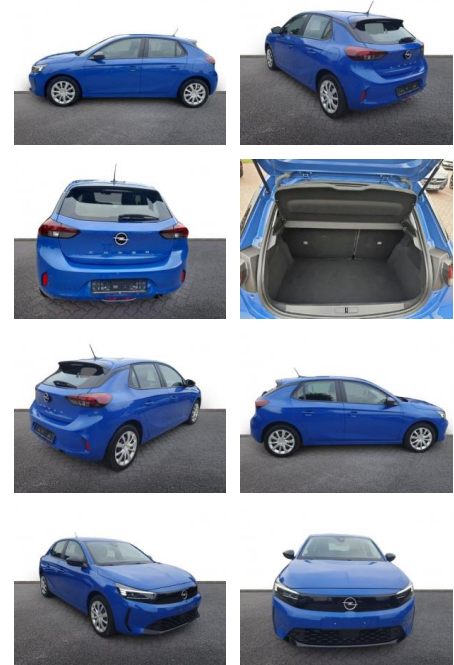

## Opel Corsa F Edition 1.2 LED DAB SHZ

AH32-P405949 **Angebotsnr.:**

Erstzulassung:	Kilometer:	Farbe:	Leistung:	Kraftstoffart:
01.05.2023	18.357	Blau	55 kW / 75 PS	Benzin

**PREIS**  
**16.020 €**