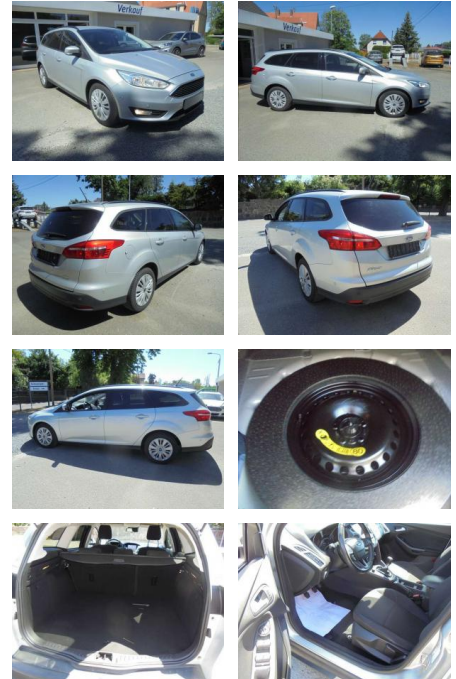

Ford Focus Business, Navi, PPS, beheizbare

KS05-6HE7120A **Angebotsnr.:**

Erstzulassung:	Kilometer:	Farbe:	Leistung:	Kraftstoffart:
01.01.2018	116.742	Silber	92 kW / 125 PS	Benzin

PREIS
11.400 €

FINANZIERUNGSBEISPIEL

Multimedia

- USB
- 360°-Kamera
- Sprachsteuerung
- Touchscreen
- Radio
- CD Radio
- Freisprechen

- Navigation mit Bildschirm
- MP3 Anschluss
- Bluetooth

Komfort

- Berganfahrassistent
- Beheizbare Frontscheibe
- Beheizbares Lenkrad
- Klimaanlage
- Lederlenkrad
- Lordosenstütze
- Zentralverriegelung
- Fernbedienung Zentralverriegelung
- Bordcomputer
- Selbstlenkende Systeme

Interieur

- Multifunktionslenkrad
- el. Fensterheber
- Armlehne vorne
- Sitzheizung

Exterieur

- Tagfahrlicht
- metallic
- Geschwindigkeitsregelung (Tempomat)
- Nebelscheinwerfer
- Dachreling

Weiteres

- elektrische Aussenspiegel
- Start Stop Automatik
- Sonderausstattung: Einparkhilfe vorne und hinten Einpark-Automatik Tempomat Navigationssystem mit Touchscreen Ganzjahresreifen Dachreling Easy-Driver-Paket 2 Fußmatten Velours Metallic-Lackierung Reserverad als Notrad Tagfahrlicht LED Android Auto Audiosystem mit USB
- Bluetooth und CD Verglasung hinten abgedunkelt (Privacy Glass) Winter-Paket (Heizung für Frontscheibe)