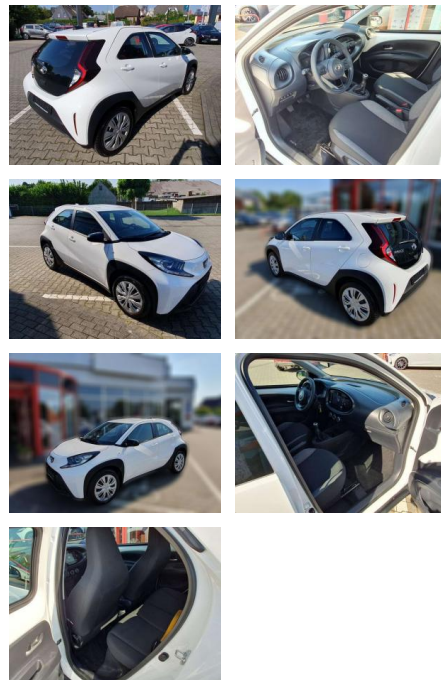

Ihr Ansprechpartner

Frau Magdalena Kerkow
E-Mail: mkerkow@ah-heinrich.de
Telefon: 02742 2039

Autohaus Heinrich GmbH
Walzwerkstr. 14 - 57537 Wissen - Tel.: 02742 / 2039

Toyota Aygo X Play

BG05-NR. 62_166 Gebotsnr.:

Erstzulassung:	Kilometer:	Farbe:	Leistung:	Kraftstoffart:	Verbr. komb.	CO2-Emission	CO2-Klasse (WLTP)
01.06.2023	9.900	Weiß	53 kW / 72 PS	Benzin	5,0 l/100km	114 g/km	C

PREIS
16.400 €

FINANZIERUNGSBEISPIEL