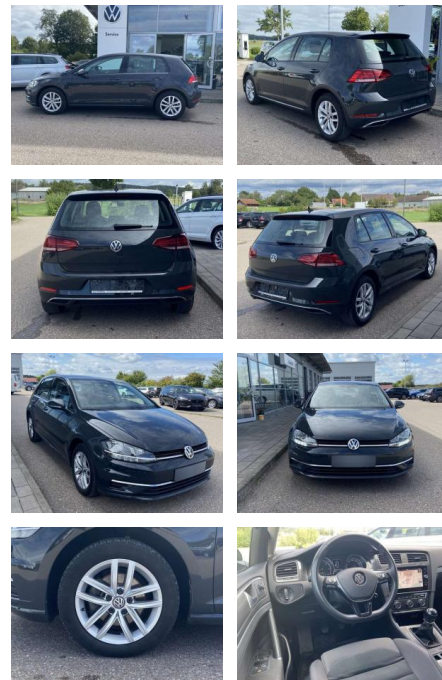

Volkswagen Golf 1.6 TDI Comfortline NAVI+SHZ+PDC

SS00-171100 **Angebotsnr.:**

Erstzulassung:	Kilometer:	Farbe:	Leistung:	Kraftstoffart:
01.05.2019	25.280	Grau	85 kW / 116 PS	Benzin

PREIS
18.890 €

FINANZIERUNGSBEISPIEL

Multimedia

- Radio

Interieur

- Sitzheizung vorne Mittelarmlehne vorne Kindersitzverankerung für Kindersitzsystem ISOFIX Rücksitzbanklehne geteilt umlegbar mit Mittelarmlehne ergoActive Sitz mit 14-Wege-Einstellung auf der Fahrerseite klimatisiertes Handschuhfach Sport-Komfortsitze vorne el. Lendenwirbelstütze Fahrersitz mit Massagefunktion Multifunktions-Lederlenkrad 2 Leseleuchten vorn und 2 hinten Make-Up Spiegel
- beleuchtet Vordersitze höhenverstellbar