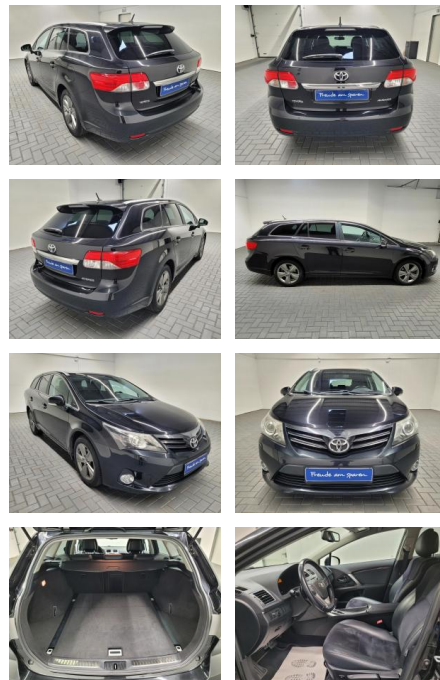

Toyota Avensis "Sol Klimaaut./SHZ/RFK/Tempomat

AM35-29093 **Angebotsnr.:**

| Erstzulassung: | Kilometer: | Farbe: | Leistung: | Kraftstoffart: |
|----------------|------------|--------|-----------------|----------------|
| 10.02.2015 | 145.150 | | 108 kW / 147 PS | Benzin |

- Lederlenkrad
- Multifunktionslenkrad
- Schaltwippen
- Mittelarmlehne vorne und hinten
- ---SICHERHEIT---
- Doppelairbag
- Seitenairbags
- Kopfairbags
- Knieairbag
- Gurtstraffer hinten
- Isofix-Kindersitzbefestigung
- Kopfstützen hinten (3x)
- ---ASSISTENZSYSTEME---
- ABS
- ESP
- Antriebsschlupfregelung (Traktionskontrolle)
- ---AUDIO UND KOMMUNIKATION---
- Touchscreen
- Radio-CD
- USB-Anschluss