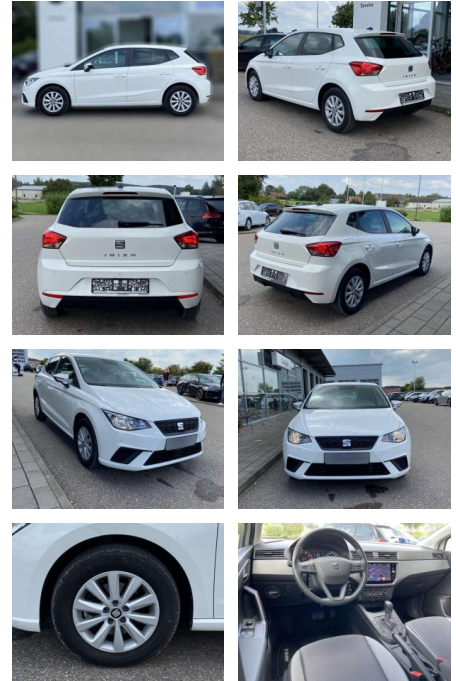

Seat Ibiza 1.0 TSI DSG Style NAVI+FULL-LINK

SS00-138087 **Angebotsnr.:**

Erstzulassung:	Kilometer:	Farbe:	Leistung:	Kraftstoffart:
01.06.2021	29.089	Weiß	81 kW / 110 PS	Benzin

PREIS
18.890 €

FINANZIERUNGSBEISPIEL

Multimedia

- Radio

Interieur

- Sitzheizung vorne Innenspiegel automatisch abblendbar Climatronic Mittelarmlehne vorne Vordersitze höhenverstellbar Kindersitzverankerung für Kindersitzsystem ISOFIX 2 Leseleuchten vorne Schubladen unter den Vordersitzen Rücksitzbanklehne geteilt umlegbar Ledermultifunktionslenkrad