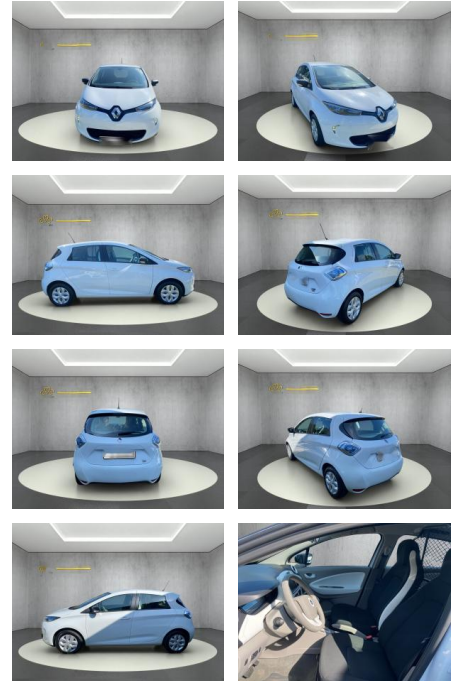

Renault ZOE Cargo

WS04-671125 Angebotsnr.:

Erstzulassung:	Kilometer:	Farbe:	Leistung:	Kraftstoffart:	Reichweite elektr. (WLTP)
15.09.2020	30.580	Diverse	43 kW / 58 PS	Elektro	0 km

PREIS
16.640 €

FINANZIERUNGSBEISPIEL
Laufzeit: 60 Monate Anzahlung: 20 %
Basis-Finanzierung:* Mtl. Rate:
Zielraten-Finanzierung:** **208 €**

Multimedia

- USB
- Touchscreen

Komfort

- Berganfahrassistent
- * abgedunkelte Scheiben im Fond *
- Außenspiegel abklappbar * Außenspiegel elektr. * Bordcomputer * Einparkhilfe (PDC) Sensoren hinten * Elektr. Fensterheber * Klimaanlage * Lenksäule einstellbar * Multifunktionslenkrad * Tempomat * Touchscreen * Zentralverriegelung *
- Zentralverriegelung mit Fernbedienung
- Multimedia / Radio / Navi: * AUX-In Anschluss * Bluetooth