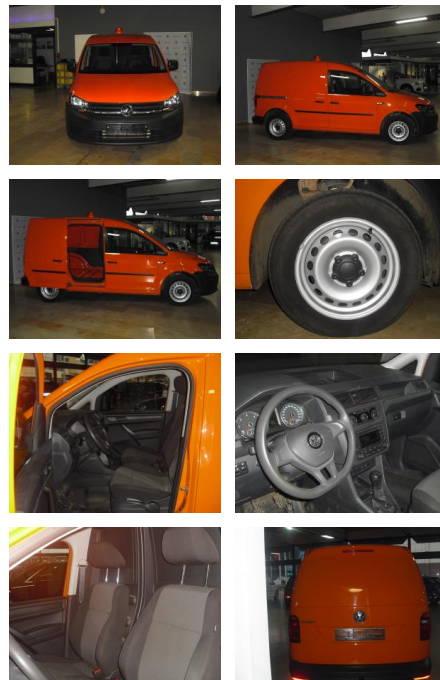

## Volkswagen Caddy 2.0 TDI BMT Kasten EcoProfi

AD34-#421    **Angebotsnr.:**

Erstzulassung:	Kilometer:	Farbe:	Leistung:	Kraftstoffart:	Verbr. komb.	CO2-Emission	CO2-Klasse (WLTP)
05.06.2019	94.500	Orange	55 kW / 75 PS	Diesel	124,0 l/100km	124 g/km	C