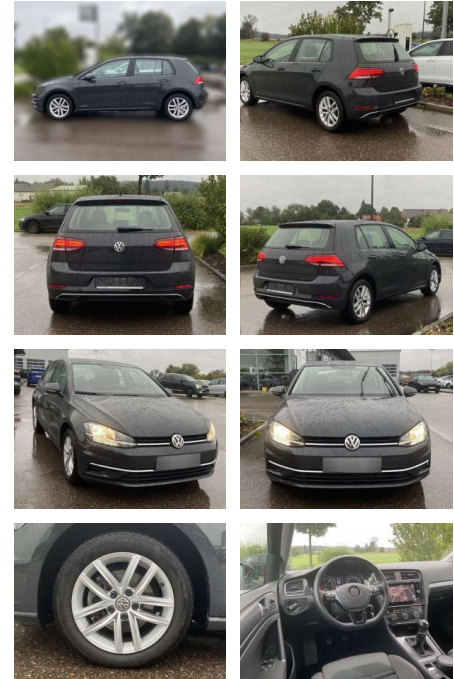

Volkswagen Golf 1.6 TDI COMFORTLINE NAVI+SHZ+PDC

SS00-086843 **Angebotsnr.:**

VERKAUFT

Erstzulassung:	Kilometer:	Farbe:	Leistung:	Kraftstoffart:
01.07.2019	29.998	Grau	85 kW / 116 PS	Benzin

PREIS
19.100 €

Multimedia

- Radio

Interieur

- Sitzheizung vorne Mittelarmlehne vorne Kindersitzverankerung für Kindersitzsystem ISOFIX Rücksitzbanklehne geteilt umlegbar mit Mittelarmlehne ergoActive Sitz mit 14-Wege-Einstellung auf der Fahrerseite klimatisiertes Handschuhfach Sport-Komfortsitze vorne el. Lendenwirbelstütze Fahrersitz mit Massagefunktion Multifunktions-Lederlenkrad 2 Leseleuchten vorn und 2 hinten Make-Up Spiegel
- beleuchtet Vordersitze höhenverstellbar