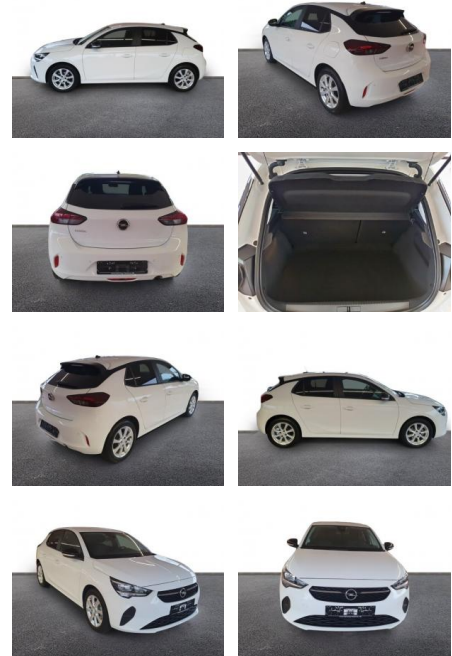

Opel Corsa F Edition 1.2 DAB SHZ

AH32-P403936Angebotsnr.:

Erstzulassung:	Kilometer:	Farbe:	Leistung:	Kraftstoffart:
01.02.2023	8.951	Weiß	55 kW / 75 PS	Benzin

PREIS
15.060 €

FINANZIERUNGSBEISPIEL

Laufzeit: 60 Monate Anzahlung: 20 %
Basis-Finanzierung:* Mtl. Rate:
Zielraten-Finanzierung:** **189 €**