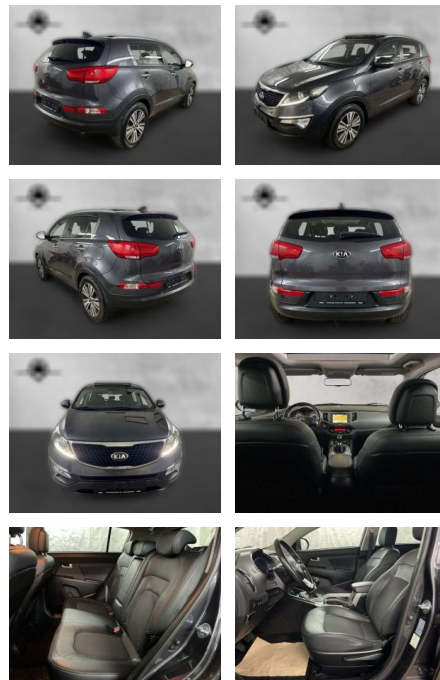

Kia Sportage 2.0 GDI Spirit Xenon Navi Pano

AP38-8954210 Angebotsnr.:

Erstzulassung:	Kilometer:	Farbe:	Leistung:	Kraftstoffart:
01.07.2015	100.000	Grau	122 kW / 166 PS	Benzin

PREIS
15.200 €

FINANZIERUNGSBEISPIEL