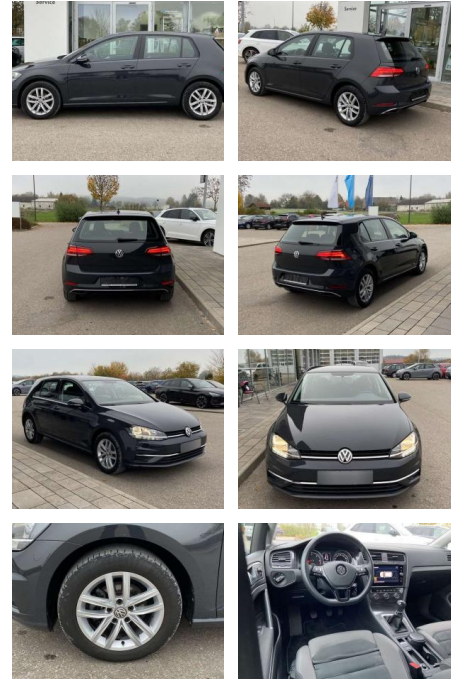

Volkswagen Golf 1.6 TDI Comfortline NAVI+SHZ+PDC

SS00-087308 **Angebotsnr.:**

Erstzulassung:	Kilometer:	Farbe:	Leistung:	Kraftstoffart:
01.07.2019	33.526	Grau	85 kW / 116 PS	Benzin

PREIS
18.890 €

FINANZIERUNGSBEISPIEL

Multimedia

- Radio

Interieur

- Sitzheizung vorne Mittelarmlehne vorne Kindersitzverankerung für Kindersitzsystem ISOFIX Rücksitzbanklehne geteilt umlegbar mit Mittelarmlehne ergoActive Sitz mit 14-Wege-Einstellung auf der Fahrerseite klimatisiertes Handschuhfach Sport-Komfortsitze vorne el. Lendenwirbelstütze Fahrersitz mit Massagefunktion Multifunktions-Lederlenkrad 2 Leseleuchten vorn und 2 hinten Make-Up Spiegel
- beleuchtet Vordersitze höhenverstellbar