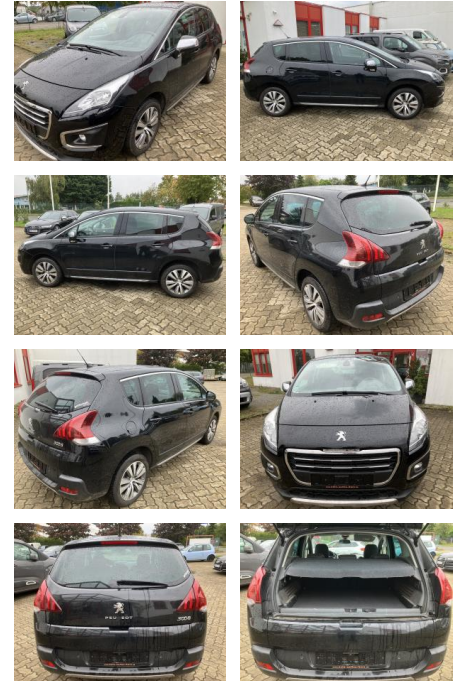

## Peugeot 3008 Allure 1.6 THP 155 KÜHLWASSERVERL...

AO12-SH2409-141965snr.:

Erstzulassung:	Kilometer:	Farbe:	Leistung:	Kraftstoffart:
30.03.2015	135.100	Schwarz	115 kW / 156 PS	Benzin

**PREIS**  
**6.870 €**