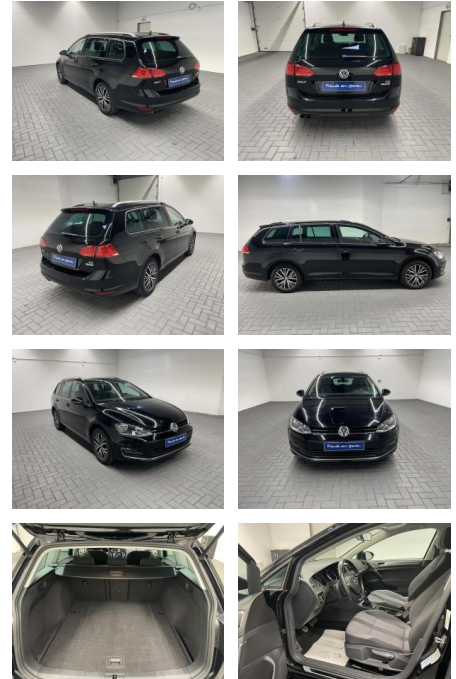

Volkswagen Golf Variant "VII Navi/SHZ/PDC/Tempom...

AM35-29143 **Angebotsnr.:**

Erstzulassung:	Kilometer:	Farbe:	Leistung:	Kraftstoffart:
25.09.2016	101.550		92 kW / 125 PS	Benzin

PREIS
17.110 €

FINANZIERUNGSBEISPIEL