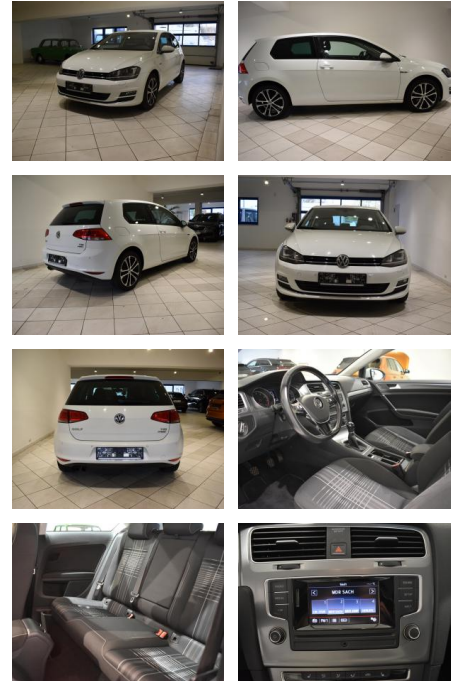

Volkswagen Golf 1.4 TSI Lounge SHZ 2xPDC Xenon

AH44-ATS1119Angebotsnr.:

Erstzulassung:	Kilometer:	Farbe:	Leistung:	Kraftstoffart:
10.12.2015	68.700	Weiß	92 kW / 125 PS	Benzin

PREIS
15.110 €

FINANZIERUNGSBEISPIEL

- Bremsbelagverschleißkontrolle

Multimedia

- USB
- Touchscreen
- Radio
- Freisprechen
- MP3 Anschluss
- Bluetooth
- MIB Entry Plus Radio
- Freisprecheinrichtung

Komfort

- Scheinwerferreinigungsanlage
- Fernlichtassistent
- 2-Zonen-Klimaautomatik
- Front-, Seiten- und weitere Airbags
- Innenspiegel automatisch abblendend
- Lederlenkrad
- Lordosenstütze
- Zentralverriegelung