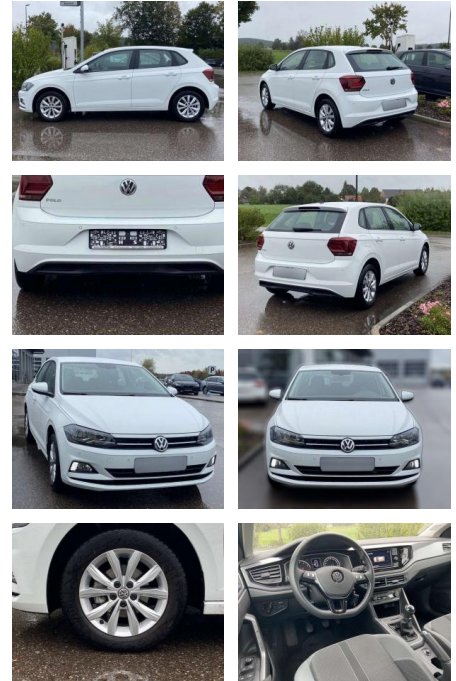

Volkswagen Polo 1.0 TSI Highline 15"+SHZ+PDC

SS00-099967 **Angebotsnr.:**

Erstzulassung:	Kilometer:	Farbe:	Leistung:	Kraftstoffart:
01.07.2020	12.040	Weiß	70 kW / 95 PS	Benzin

PREIS
18.170 €

FINANZIERUNGSBEISPIEL

Multimedia

- Radio

Interieur

- Sitzheizung vorne Climatronic
- Mittelarmlehne vorne Vordersitze höhenverstellbar
- 2 Leseleuchten vorn
- Sport-Komfortsitze vorne
- Multifunktions-Lederlenkrad Make-Up Spiegel
- beleuchtet Fußraumbelichtung
- Rücksitzbanklehne geteilt umlegbar
- Kindersitzverankerung für Kindersitzsystem I-Size/ISOFIX