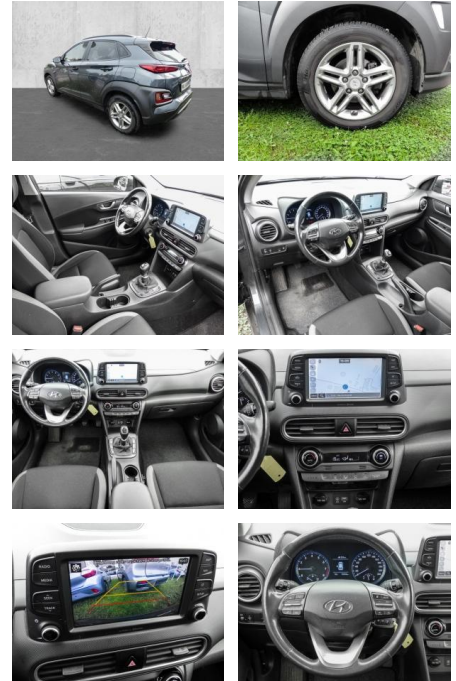

Hyundai KONA Trend 2WD 1.0 T-GDI Navi Apple

MA05-1803-24 Angebotsnr.:

Erstzulassung:	Kilometer:	Farbe:	Leistung:	Kraftstoffart:
01.06.2018	90.992	Grau	88 kW / 120 PS	Benzin

PREIS
12.830 €

FINANZIERUNGSBEISPIEL
Laufzeit: 60 Monate Anzahlung: 20 %
Basis-Finanzierung:* Mtl. Rate:
Zielraten-Finanzierung:** **161 €**

- Pannenset
- **Entertainment: Navigationssystem**
- Radio
- Telefonvorbereitung
- AUX-In
- USB-Anschluss
- MP3
- Bluetooth
- Freisprecheinrichtung
- Apple CarPlay
- Android Auto
- DAB
- Touchscreen
-

Multimedia

- Radio
- Navigation mit Bildschirm
- MP3 Anschluss
- Bluetooth

Komfort

- Zentralverriegelung
- **Klimaautomatik**
- Servolenkung
- Zentralverriegelung
- Elektrischer Fensterheber
- Sitzheizung
- Elektrische Aussenspiegel
- Teilbare Rucksitzlehne
- Tempomat
- Park Distance Control
- Multifunktionslenkrad
- Mittelarmlehne
- Lordosenstütze
- Lederlenkrad
- **Sicht: LED-Tagfahrlicht**
- Nebelscheinwerfer
- Colorverglasung
- Aussenspiegel beheizbar
- Rückfahrkamera
-