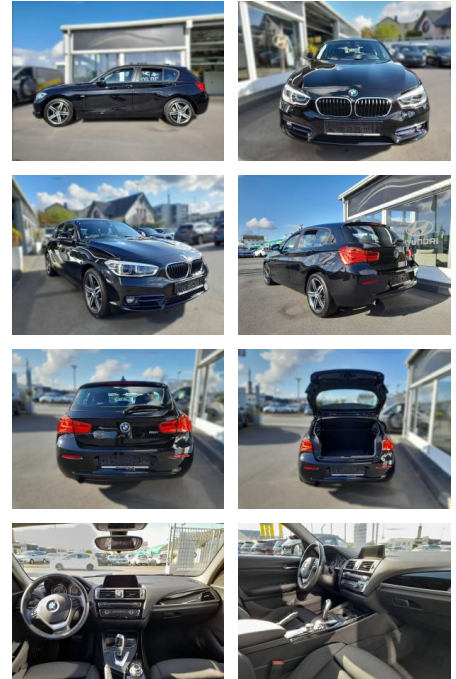

BMW 118i Sport Line, Automatik, Navi,

SP05-40576350 **Angebotsnr.:**

Erstzulassung:	Kilometer:	Farbe:	Leistung:	Kraftstoffart:	Verbr. komb.	CO2-Emission	CO2-Klasse (WLTP)
15.11.2016	93.000	Diverse	100 kW / 136 PS	Benzin	5,1 l/100km	119 g/km	