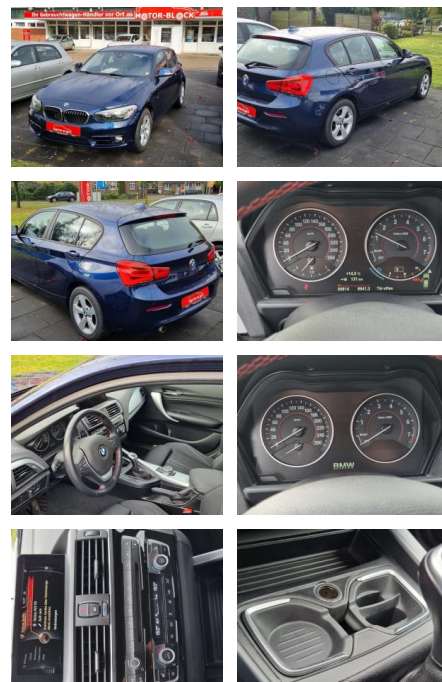

BMW 120i Sport Line

MB00-ET2410-~~Angebotsnr.:~~

| Erstzulassung: | Kilometer: | Farbe: | Leistung: | Kraftstoffart: |
|----------------|------------|--------|-----------------|----------------|
| 30.04.2015 | 90.000 | Blau | 130 kW / 177 PS | Benzin |

Interieur

- Multifunktionslenkrad
- Durchladesystem
- Sportsitze
- el. Fensterheber
- Armlehne vorne
- Sitzheizung
- Mittelarmlehne vorn verstellbar
- Fensterheber elektrisch hinten
- Fensterheber elektrisch hinten
- Multifunktion für Lenkrad
- Sitzheizung vorn

Exterieur

- Anhängerkupplung abnehmbar
- Tagfahrlicht
- Leichtmetallfelgen
- Nebelscheinwerfer
- Tagfahrlicht LED
- LM-Felgen 7x16 (Sternspeiche 376)
- Geschwindigkeits-Regelanlage mit

STÄNDIG ÜBER 15.000 FAHRZEUGE IM BESTAND!